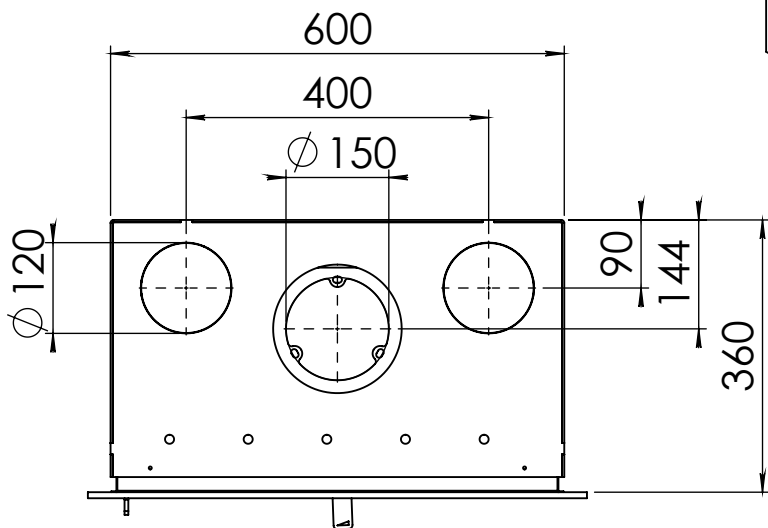

Instyle 600EA

- **W X H X D** = 600 X 480 X 354
- **Max Capacity** = 3-7Kw
- **Heatable Area** = 260m³
- **Outlet Ø** = 150mm
- **Weight** = 130kg
- **Fuel** = Wood Burning

Kachel
Type **Instyle 600 EA + Classic line 4S**

Eenheid
Units mm

Datum
Date 11-12-13

www.geurts.nl

Wijzigingen voorbehouden.
Subject to changes.

Gebruik uitsluitend na schriftelijke toestemming Dik Geurts Haardkachels.
Usage only after written consent of Dik Geurts Haardkachels.