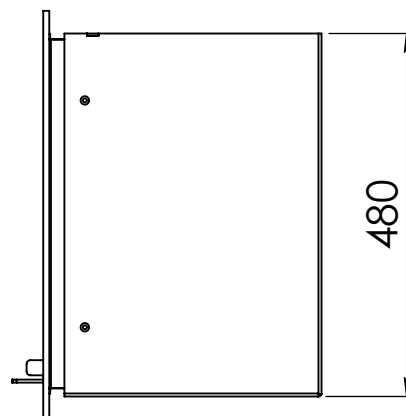

Instyle 600EA

- **W X H X D** = 600 X 480 X 354
- **Max Capacity** = 3-7Kw
- **Heatable Area** = 260m³
- **Outlet Ø** = 150mm
- **Weight** = 130kg
- **Fuel** = Wood Burning

Kachel
Type **Instyle 600 EA + Classic line 4S**

Eenheid
Units mm

Datum
Date 11-12-13

www.geurts.nl

Wijzigingen voorbehouden.
Subject to changes.

Gebruik uitsluitend na schriftelijke toestemming Dik Geurts Haardkachels.
Usage only after written consent of Dik Geurts Haardkachels.