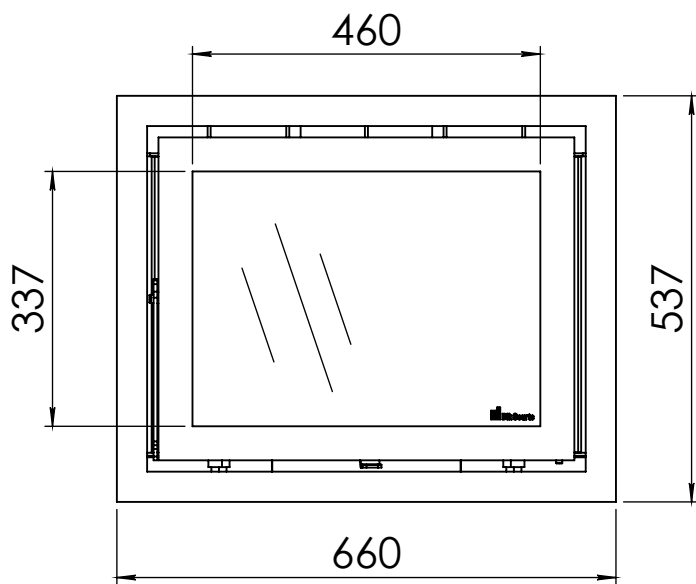

Instyle 600EA

- **W X H X D** = 600 X 480 X 354
- **Max Capacity** = 3-7Kw
- **Heatable Area** = 260m³
- **Outlet Ø** = 150mm
- **Weight** = 130kg
- **Fuel** = Wood Burning

Kachel
Type **Instyle 600 EA + Classic line 4S**

Eenheid
Units mm

Datum
Date 11-12-13

www.geurts.nl

Wijzigingen voorbehouden.
Subject to changes.

Gebruik uitsluitend na schriftelijke toestemming Dik Geurts Haardkachels.
Usage only after written consent of Dik Geurts Haardkachels.