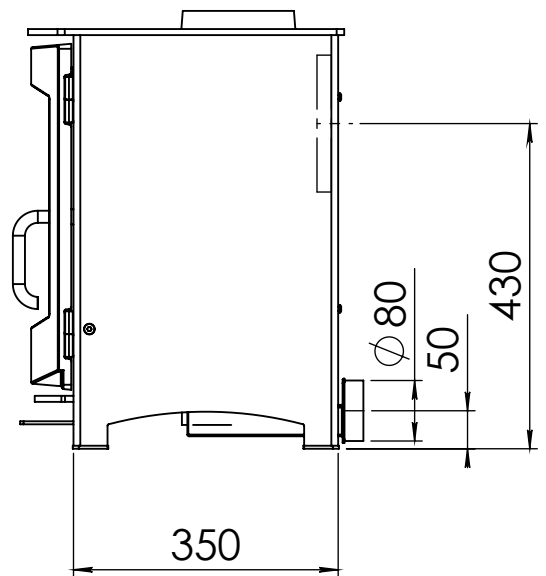

Ivar 8 Low

- **W X H X D** = 450 x 555 x 350
- **Max Capacity** = 3-7kW
- **Heatable Area** = 230m³
- **Outlet Ø** = 125mm
- **Weight** = 100kg
- **Fuel** = Wood Burning

Kachel
Type **Ivar 8 EA**

Eenheid
Units mm