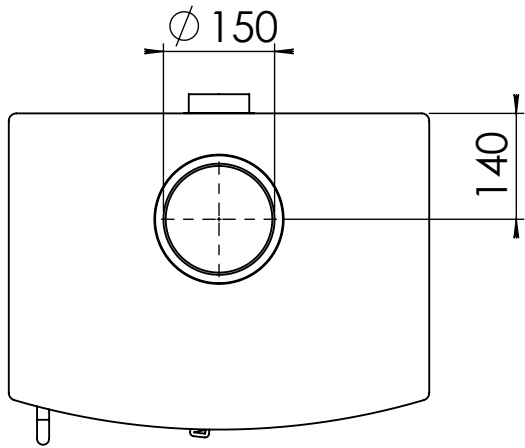

Ivar 8 Low

- **W X H X D** = 450 x 555 x 350
- **Max Capacity** = 3-7kW
- **Heatable Area** = 230m³
- **Outlet Ø** = 125mm
- **Weight** = 100kg
- **Fuel** = Wood Burning

Kachel
Type **Ivar 8 EA**

Eenheid
Units mm