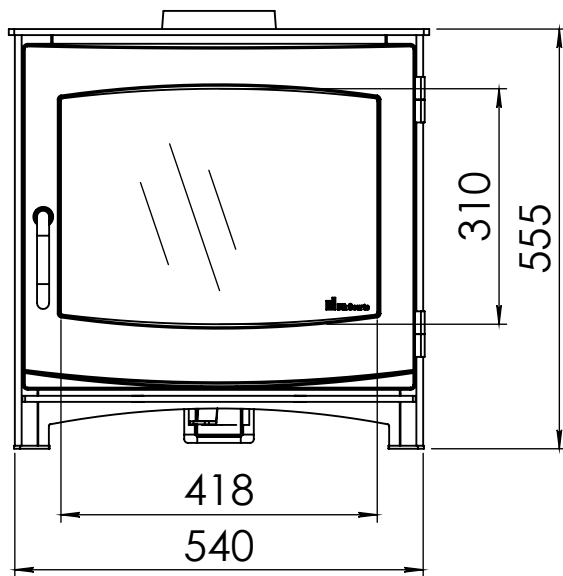

Ivar 8 Low

- **W X H X D** = 450 x 555 x 350
- **Max Capacity** = 3-7kW
- **Heatable Area** = 230m³
- **Outlet Ø** = 125mm
- **Weight** = 100kg
- **Fuel** = Wood Burning

Kachel
Type **Ivar 8 EA**

Eenheid
Units mm