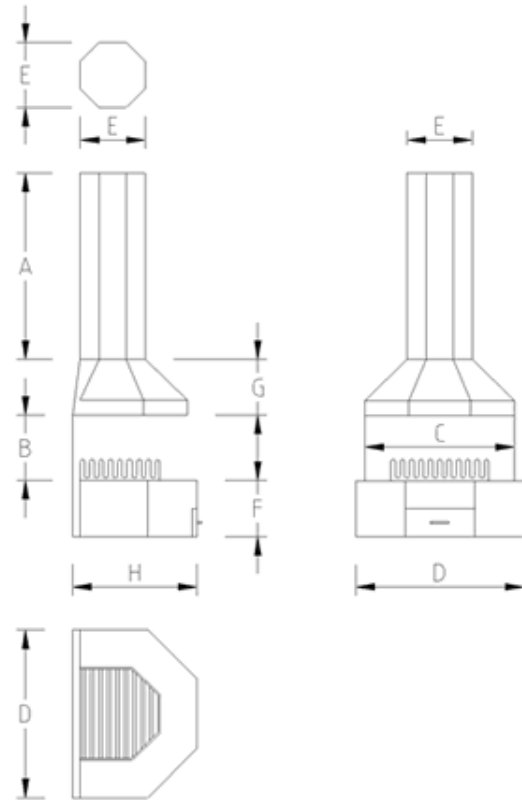

Home Fires Alpine Wall

ALPINE WALL UNIT

ALPINE WALL UNIT												HEATING VOLUME
MODEL	A	B	C	D	E	F	G	H	J	K	L	WOOD/ANTRACITE
600	3600	340	610	730	245	305	255	545	320	300	300	90
800	3600	300	815	900	340	305	325	675	395	375	375	120
1000	3600	495	1025	1210	425	410	400	830	475	500	500	200