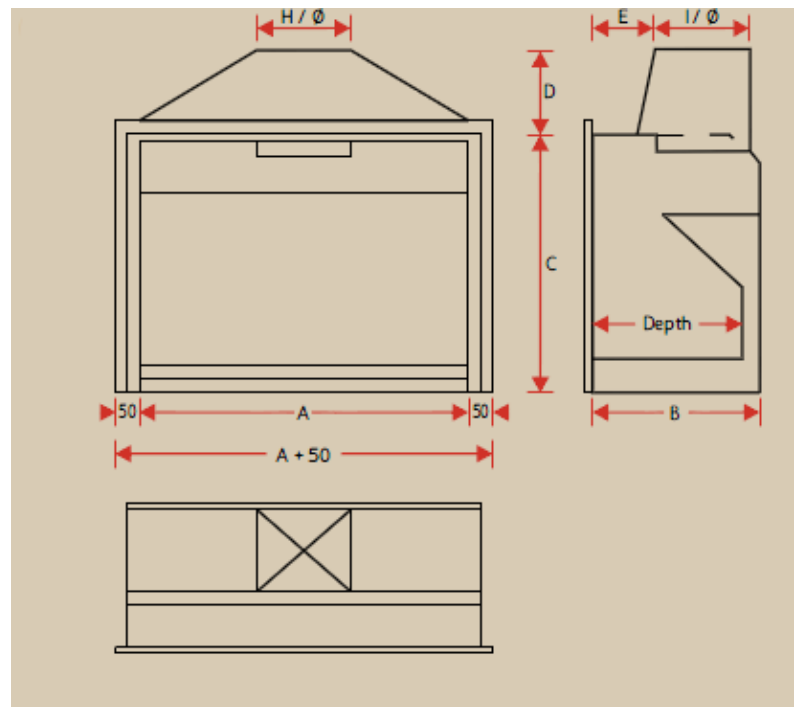

Grate Options:

- Basket Grate and Pan
- Log Burning Pan
- Gas Grate

Model & Size	Measurements (mm)				Flue Size					
					Rectangular Flues			Round Flues		
A	B	C	Depth	E	I	H	D	E	Ø	D
* 500	350	650	290	130	200	200	200	100	225	200
600	350	650	290	130	200	200	200	100	225	200
700S	350	650	290	140	200	200	200	100	225	200
*700D	400	700	340	180	200	200	200	145	225	200
850	450	750	390	220	200	300	250	145	275	250
1050	500	800	440	290	200	400	305	145	325	305
1200	600	1020	500	300	350	500	360	120	475	360
*1500	600	1020	500	300	350	500	360	120	475	360