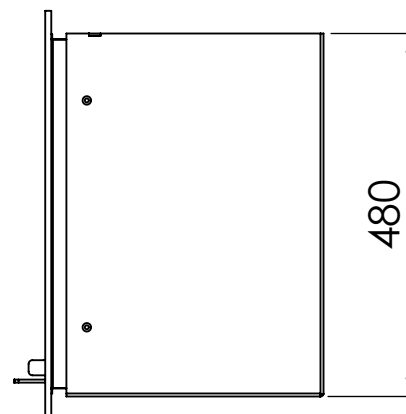

## Instyle 600EA

- **W X H X D** = 600 X 480 X 354
- **Max Capacity** = 3-7Kw
- **Heatable Area** = 260m<sup>3</sup>
- **Outlet Ø** = 150mm
- **Weight** = 130kg
- **Fuel** = Wood Burning

Kachel  
Type **Instyle 600 EA + Classic line 4S**

Eenheid  
Units mm

Datum  
Date 11-12-13

[www.geurts.nl](http://www.geurts.nl)

Wijzigingen voorbehouden.  
Subject to changes.

Gebruik uitsluitend na schriftelijke toestemming Dik Geurts Haardkachels.  
Usage only after written consent of Dik Geurts Haardkachels.