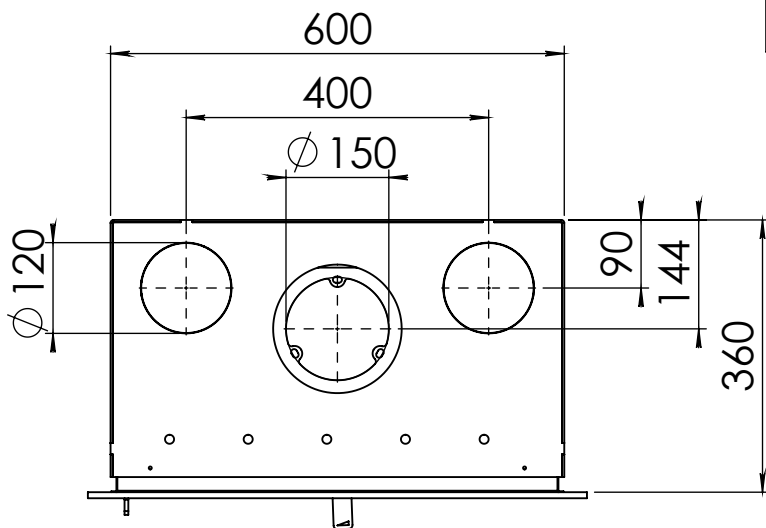

## Instyle 600EA

- **W X H X D** = 600 X 480 X 354
- **Max Capacity** = 3-7Kw
- **Heatable Area** = 260m<sup>3</sup>
- **Outlet Ø** = 150mm
- **Weight** = 130kg
- **Fuel** = Wood Burning

Kachel  
Type **Instyle 600 EA + Classic line 4S**

Eenheid  
Units mm

Datum  
Date 11-12-13

[www.geurts.nl](http://www.geurts.nl)

Wijzigingen voorbehouden.  
Subject to changes.

Gebruik uitsluitend na schriftelijke toestemming Dik Geurts Haardkachels.  
Usage only after written consent of Dik Geurts Haardkachels.