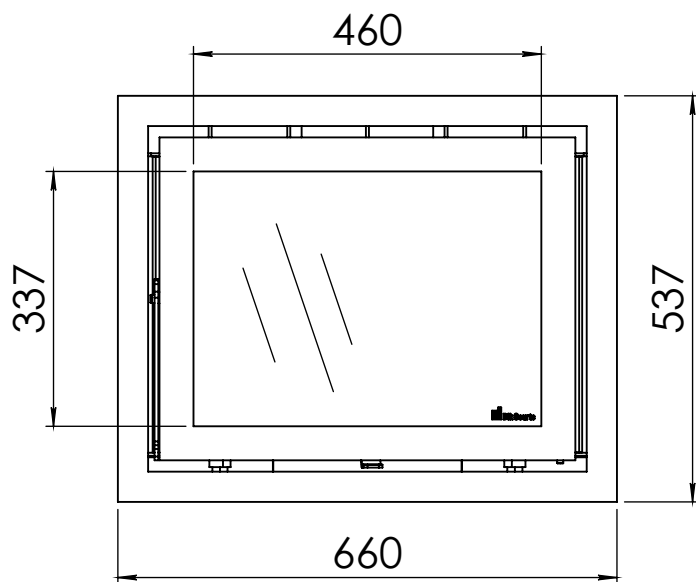

## Instyle 600EA

- **W X H X D** = 600 X 480 X 354
- **Max Capacity** = 3-7Kw
- **Heatable Area** = 260m<sup>3</sup>
- **Outlet Ø** = 150mm
- **Weight** = 130kg
- **Fuel** = Wood Burning

Kachel  
Type **Instyle 600 EA + Classic line 4S**

Eenheid  
Units mm

Datum  
Date 11-12-13

[www.geurts.nl](http://www.geurts.nl)

Wijzigingen voorbehouden.  
Subject to changes.

Gebruik uitsluitend na schriftelijke toestemming Dik Geurts Haardkachels.  
Usage only after written consent of Dik Geurts Haardkachels.