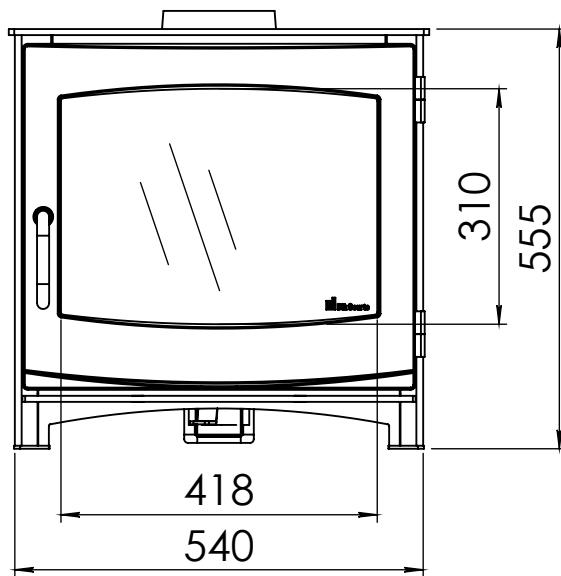

Ivar 8 Low

- **W X H X D** = 450 x 555 x 350
- **Max Capacity** = 3-7kW
- **Heatable Area** = 230m³
- **Outlet Ø** = 125mm
- **Weight** = 100kg
- **Fuel** = Wood Burning

Kachel
Type **Ivar 8 EA**

Eenheid
Units mm