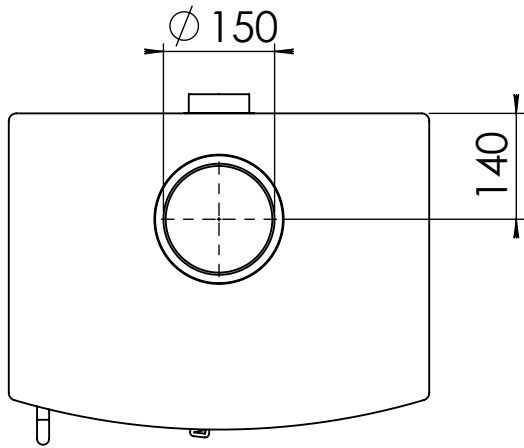

Ivar 8 Low

- **W X H X D** = 450 x 555 x 350
- **Max Capacity** = 3-7kW
- **Heatable Area** = 230m³
- **Outlet Ø** = 125mm
- **Weight** = 100kg
- **Fuel** = Wood Burning

Kachel
Type **Ivar 8 EA**

Eenheid
Units mm