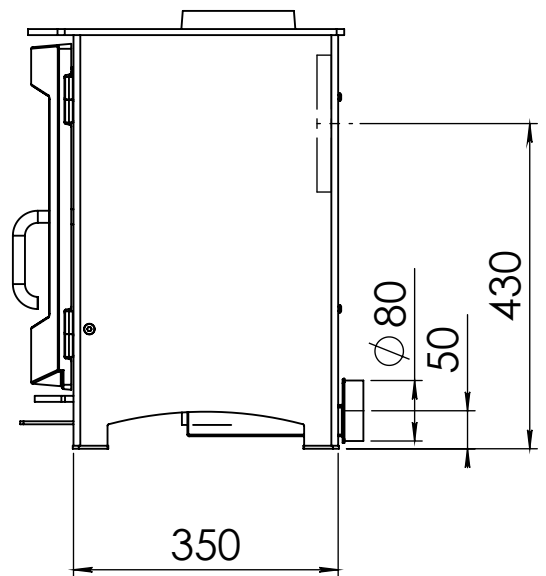

Ivar 8 Low

- **W X H X D** = 450 x 555 x 350
- **Max Capacity** = 3-7kW
- **Heatable Area** = 230m³
- **Outlet Ø** = 125mm
- **Weight** = 100kg
- **Fuel** = Wood Burning

Kachel
Type **Ivar 8 EA**

Eenheid
Units mm