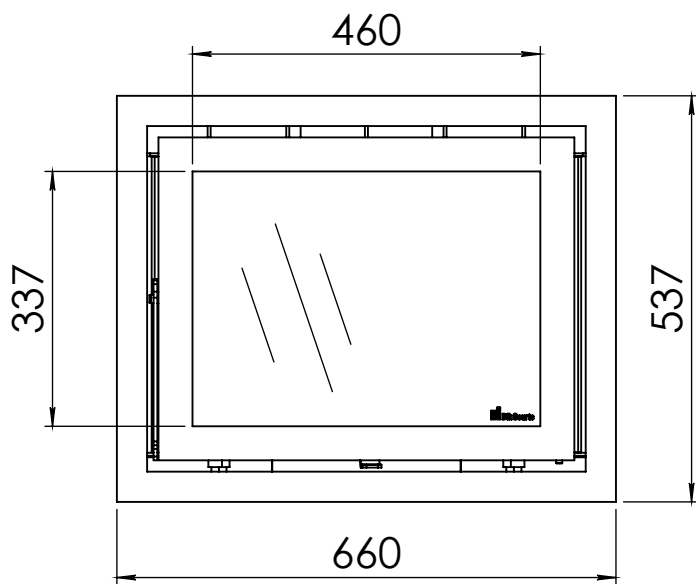

## Instyle 600EA

- **W X H X D** = 600 X 480 X 354
- **Max Capacity** = 3-7Kw
- **Heatable Area** = 260m<sup>3</sup>
- **Outlet Ø** = 150mm
- **Weight** = 130kg
- **Fuel** = Wood Burning

Kachel  
Type **Instyle 600 EA + Classic line 4S**

Eenheid  
Units mm

Datum  
Date 11-12-13

[www.geurts.nl](http://www.geurts.nl)

Wijzigingen voorbehouden.  
Subject to changes.

Gebruik uitsluitend na schriftelijke toestemming Dik Geurts Haardkachels.  
Usage only after written consent of Dik Geurts Haardkachels.