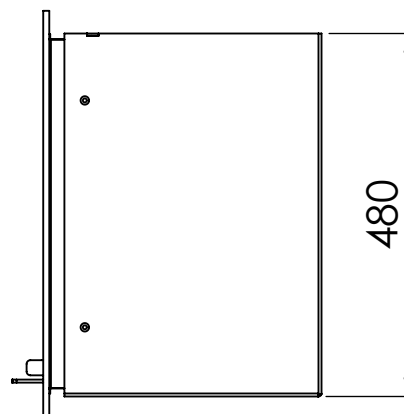

## Instyle 600EA

- **W X H X D** = 600 X 480 X 354
- **Max Capacity** = 3-7Kw
- **Heatable Area** = 260m<sup>3</sup>
- **Outlet Ø** = 150mm
- **Weight** = 130kg
- **Fuel** = Wood Burning

Kachel  
Type **Instyle 600 EA + Classic line 4S**

Eenheid  
Units mm

Datum  
Date 11-12-13

[www.geurts.nl](http://www.geurts.nl)

Wijzigingen voorbehouden.  
Subject to changes.

Gebruik uitsluitend na schriftelijke toestemming Dik Geurts Haardkachels.  
Usage only after written consent of Dik Geurts Haardkachels.