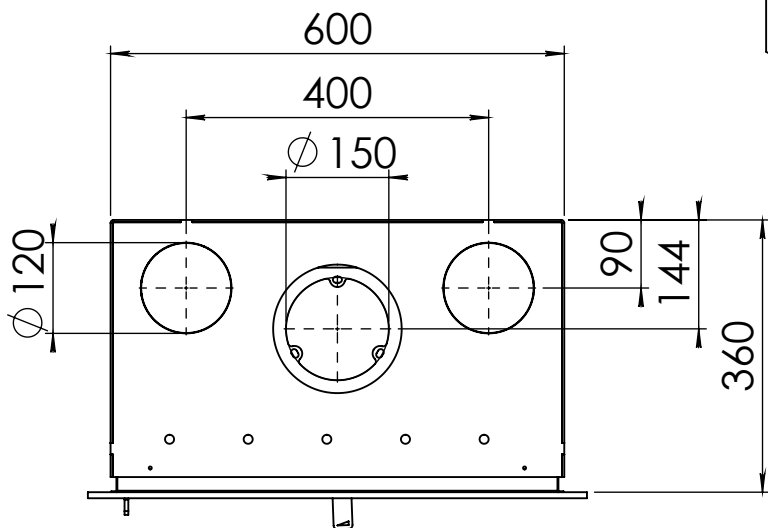

## Instyle 600EA

- **W X H X D** = 600 X 480 X 354
- **Max Capacity** = 3-7Kw
- **Heatable Area** = 260m<sup>3</sup>
- **Outlet Ø** = 150mm
- **Weight** = 130kg
- **Fuel** = Wood Burning

Kachel  
Type **Instyle 600 EA + Classic line 4S**

Eenheid  
Units mm

Datum  
Date 11-12-13

[www.geurts.nl](http://www.geurts.nl)

Wijzigingen voorbehouden.  
Subject to changes.

Gebruik uitsluitend na schriftelijke toestemming Dik Geurts Haardkachels.  
Usage only after written consent of Dik Geurts Haardkachels.