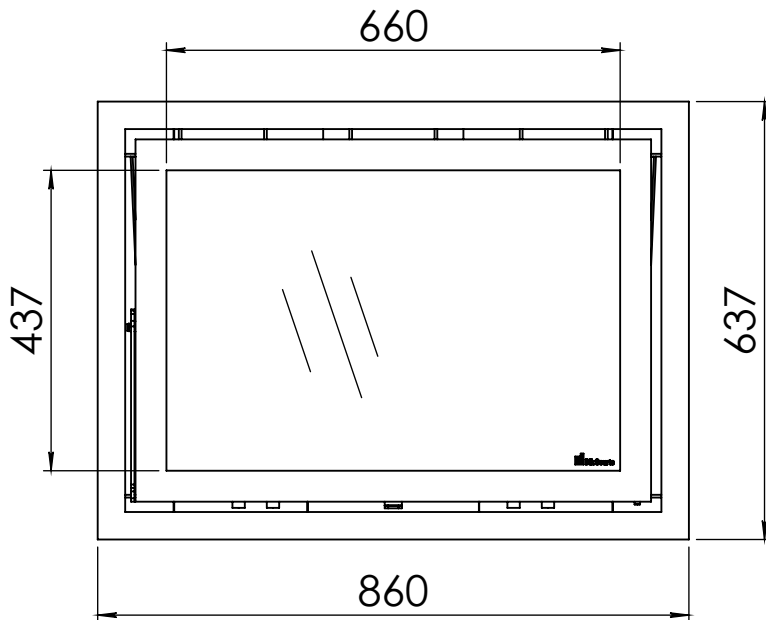

Instyle 800EA

- W x H x D: 800 x 580 x 400
- Max Capacity: 8-12kW
- Heatable Area: 430m³
- Outlet Ø: 180mm
- Weight: 130kg
- Fuel: Wood
- Colour Option: Anthracite

Kachel Type **Instyle 800 EA + Classic frame 4S**

Kachel
Type **Instyle 800 EA + Modern line**

Eenheid
Units mm

Datum
Date

www.fireandgas.co.za

Wijzigingen voorbehouden.
Subject to changes.

Gebruik uitsluitend na schriftelijke toestemming Dik Geurts Haardkachels.
Usage only after written consent of Dik Geurts Haardkachels.