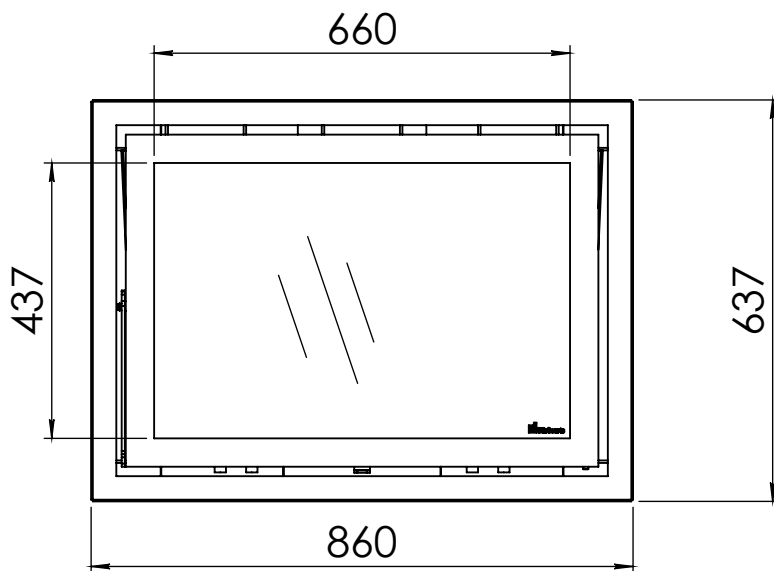

Instyle 800EA

- W x H x D: 800 x 580 x 400
- Max Capacity: 8-12kW
- Heatable Area: 430m³
- Outlet Ø: 180mm
- Weight: 130kg
- Fuel: Wood
- Colour Option: Anthracite

Kachel Type **Instyle 800 EA + Classic frame 4S**

Kachel
Type **Instyle 800 EA + Modern line**

Eenheid
Units mm

Datum
Date

www.fireandgas.co.za

Wijzigingen voorbehouden.
Subject to changes.

Gebruik uitsluitend na schriftelijke toestemming Dik Geurts Haardkachels.
Usage only after written consent of Dik Geurts Haardkachels.

Kachel Type **Instyle 800 EA + Slim line**

Eenheid Units mm

Datum Date

www.fireandgas.co.za

Wijzigingen voorbehouden. Subject to changes.

Gebruik uitsluitend na schriftelijke toestemming Dik Geurts Haardkachels. Usage only after written consent of Dik Geurts Haardkachels.