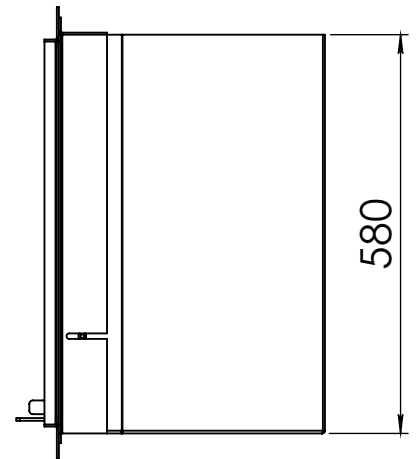

Instyle 800EA

- W x H x D: 800 x 580 x 400
- Max Capacity: 8-12kW
- Heatable Area: 430m³
- Outlet Ø: 180mm
- Weight: 130kg
- Fuel: Wood
- Colour Option: Anthracite

Kachel Type **Instyle 800 EA + Classic frame 4S**

Kachel
Type **Instyle 800 EA + Modern line**

Eenheid
Units mm

Datum
Date

www.fireandgas.co.za

Wijzigingen voorbehouden.
Subject to changes.

Gebruik uitsluitend na schriftelijke toestemming Dik Geurts Haardkachels.
Usage only after written consent of Dik Geurts Haardkachels.

Kachel
Type **Instyle 800 EA Built in frame**

Eenheid
Units mm

Datum
Date

www.fireandgas.co.za

Wijzigingen voorbehouden.
Subject to changes.

Gebruik uitsluitend na schriftelijke toestemming Dik Geurts Haardkachels.
Usage only after written consent of Dik Geurts Haardkachels.

Kachel Type **Instyle 800 EA + Slim line**

Eenheid Units mm

Datum Date

www.fireandgas.co.za

Wijzigingen voorbehouden. Subject to changes.

Gebruik uitsluitend na schriftelijke toestemming Dik Geurts Haardkachels. Usage only after written consent of Dik Geurts Haardkachels.