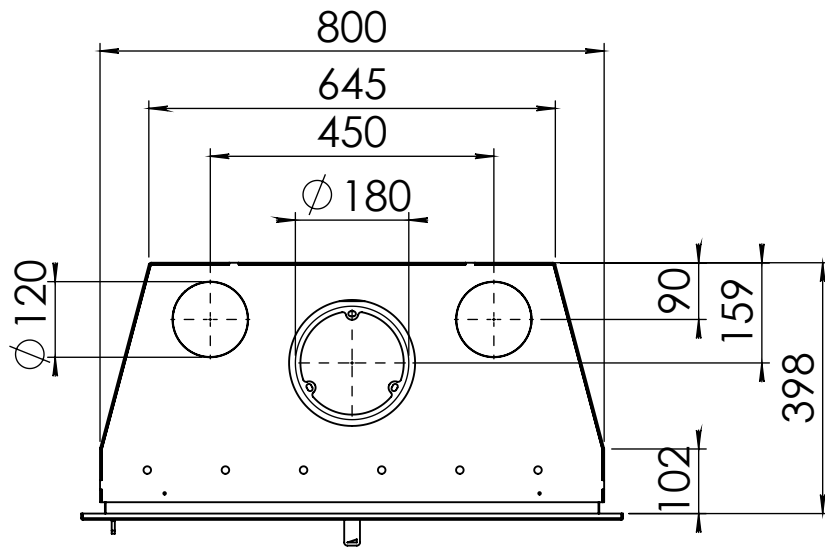

Instyle 800EA

- W x H x D: 800 x 580 x 400
- Max Capacity: 8-12kW
- Heatable Area: 430m³
- Outlet Ø: 180mm
- Weight: 130kg
- Fuel: Wood
- Colour Option: Anthracite

Kachel Type **Instyle 800 EA + Classic frame 4S**

Kachel
Type **Instyle 800 EA + Modern line**

Eenheid
Units mm

Datum
Date

www.fireandgas.co.za

Wijzigingen voorbehouden.
Subject to changes.

Gebruik uitsluitend na schriftelijke toestemming Dik Geurts Haardkachels.
Usage only after written consent of Dik Geurts Haardkachels.

Kachel
Type **Instyle 800 EA Built in frame**

Eenheid
Units mm

Datum
Date

www.fireandgas.co.za

Wijzigingen voorbehouden.
Subject to changes.

Gebruik uitsluitend na schriftelijke toestemming Dik Geurts Haardkachels.
Usage only after written consent of Dik Geurts Haardkachels.

Kachel Type **Instyle 800 EA + Slim line**

Eenheid Units mm

Datum Date

www.fireandgas.co.za

Wijzigingen voorbehouden. Subject to changes.

Gebruik uitsluitend na schriftelijke toestemming Dik Geurts Haardkachels. Usage only after written consent of Dik Geurts Haardkachels.