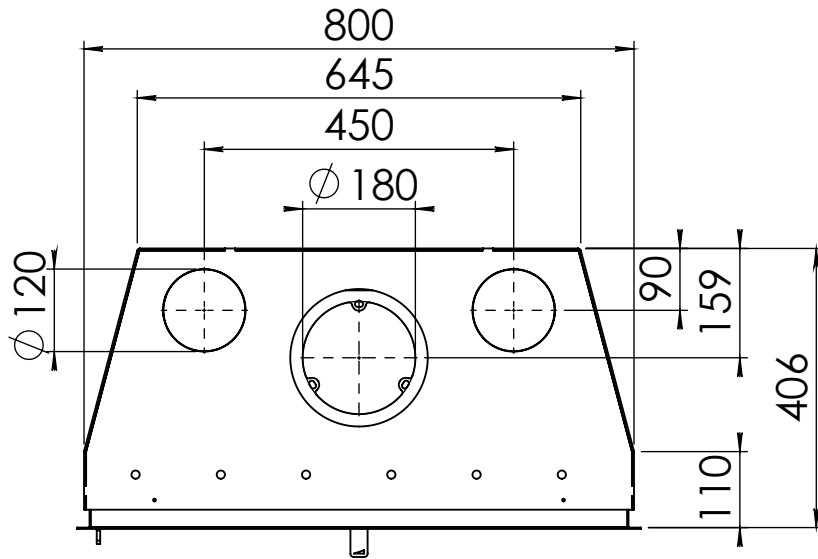

Instyle 800EA

- W x H x D: 800 x 580 x 400
- Max Capacity: 8-12kW
- Heatable Area: 430m³
- Outlet Ø: 180mm
- Weight: 130kg
- Fuel: Wood
- Colour Option: Anthracite

Kachel Type **Instyle 800 EA + Classic frame 4S**

Kachel
Type **Instyle 800 EA Built in frame**

Eenheid
Units mm

Datum
Date

www.fireandgas.co.za

Wijzigingen voorbehouden.
Subject to changes.

Gebruik uitsluitend na schriftelijke toestemming Dik Geurts Haardkachels.
Usage only after written consent of Dik Geurts Haardkachels.

Kachel Type **Instyle 800 EA + Slim line**

Eenheid Units mm

Datum Date

www.fireandgas.co.za

Wijzigingen voorbehouden. Subject to changes.

Gebruik uitsluitend na schriftelijke toestemming Dik Geurts Haardkachels. Usage only after written consent of Dik Geurts Haardkachels.