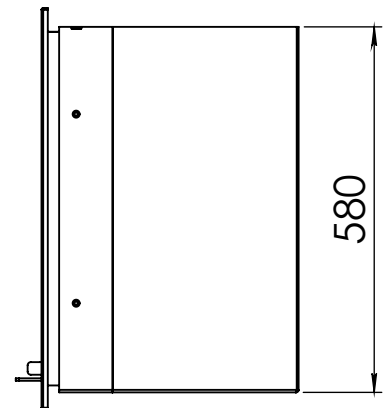

Instyle 800EA

- W x H x D: 800 x 580 x 400
- Max Capacity: 8-12kW
- Heatable Area: 430m³
- Outlet Ø: 180mm
- Weight: 130kg
- Fuel: Wood
- Colour Option: Anthracite

Kachel Type **Instyle 800 EA + Classic frame 4S**

Kachel
Type **Instyle 800 EA + Modern line**

Eenheid
Units mm

Datum
Date

www.fireandgas.co.za

Wijzigingen voorbehouden.
Subject to changes.

Gebruik uitsluitend na schriftelijke toestemming Dik Geurts Haardkachels.
Usage only after written consent of Dik Geurts Haardkachels.

Kachel
Type **Instyle 800 EA Built in frame**

Eenheid
Units mm

Datum
Date

www.fireandgas.co.za

Wijzigingen voorbehouden.
Subject to changes.

Gebruik uitsluitend na schriftelijke toestemming Dik Geurts Haardkachels.
Usage only after written consent of Dik Geurts Haardkachels.

Kachel Type **Instyle 800 EA + Slim line**

Eenheid Units mm

Datum Date

www.fireandgas.co.za

Wijzigingen voorbehouden. Subject to changes.

Gebruik uitsluitend na schriftelijke toestemming Dik Geurts Haardkachels. Usage only after written consent of Dik Geurts Haardkachels.