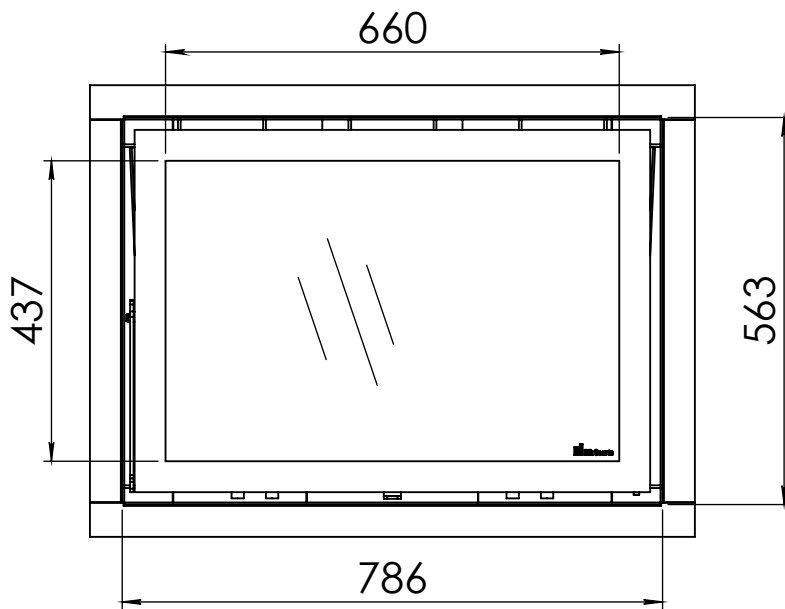

Instyle 800EA

- W x H x D: 800 x 580 x 400
- Max Capacity: 8-12kW
- Heatable Area: 430m³
- Outlet Ø: 180mm
- Weight: 130kg
- Fuel: Wood
- Colour Option: Anthracite

Kachel Type **Instyle 800 EA + Classic frame 4S**

Kachel
Type **Instyle 800 EA + Modern line**

Eenheid
Units mm

Datum
Date

www.fireandgas.co.za

Wijzigingen voorbehouden.
Subject to changes.

Gebruik uitsluitend na schriftelijke toestemming Dik Geurts Haardkachels.
Usage only after written consent of Dik Geurts Haardkachels.