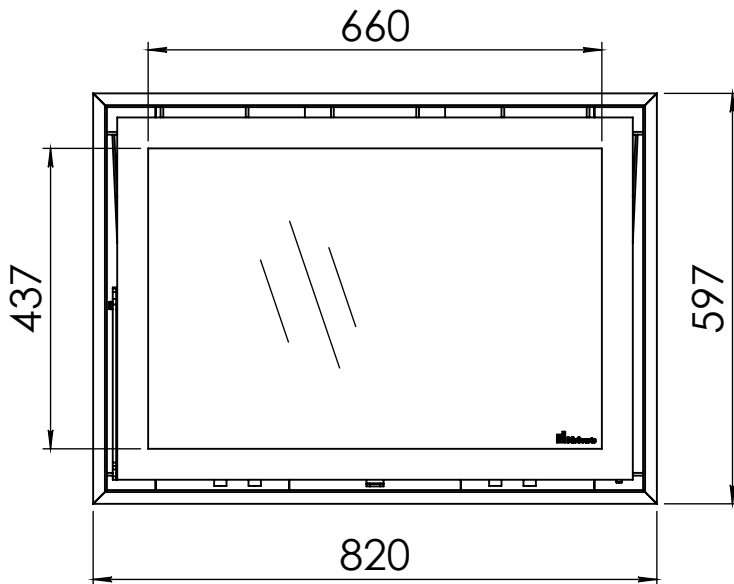

Instyle 800EA

- W x H x D: 800 x 580 x 400
- Max Capacity: 8-12kW
- Heatable Area: 430m³
- Outlet Ø: 180mm
- Weight: 130kg
- Fuel: Wood
- Colour Option: Anthracite

Kachel Type **Instyle 800 EA + Classic frame 4S**

Kachel Type **Instyle 800 EA + Slim line**

Eenheid Units mm

Datum Date

www.fireandgas.co.za

Wijzigingen voorbehouden. Subject to changes.

Gebruik uitsluitend na schriftelijke toestemming Dik Geurts Haardkachels. Usage only after written consent of Dik Geurts Haardkachels.