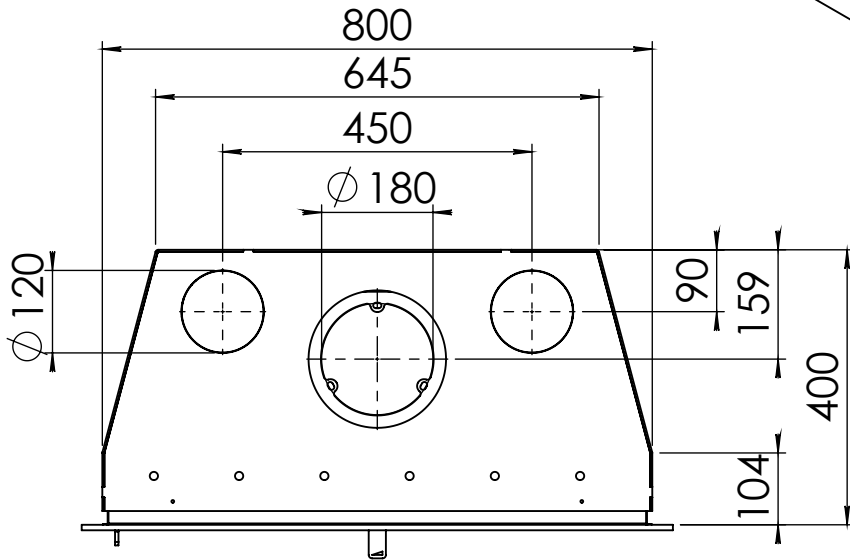

Instyle 800EA

- W x H x D: 800 x 580 x 400
- Max Capacity: 8-12kW
- Heatable Area: 430m³
- Outlet Ø: 180mm
- Weight: 130kg
- Fuel: Wood
- Colour Option: Anthracite

Kachel Type **Instyle 800 EA + Classic frame 4S**

Kachel
Type **Instyle 800 EA + Modern line**

Eenheid
Units mm

Datum
Date

www.fireandgas.co.za

Wijzigingen voorbehouden.
Subject to changes.

Gebruik uitsluitend na schriftelijke toestemming Dik Geurts Haardkachels.
Usage only after written consent of Dik Geurts Haardkachels.

Kachel
Type **Instyle 800 EA Built in frame**

Eenheid
Units mm

Datum
Date

www.fireandgas.co.za

Wijzigingen voorbehouden.
Subject to changes.

Gebruik uitsluitend na schriftelijke toestemming Dik Geurts Haardkachels.
Usage only after written consent of Dik Geurts Haardkachels.

Kachel Type **Instyle 800 EA + Slim line**

Eenheid Units mm

Datum Date

www.fireandgas.co.za

Wijzigingen voorbehouden. Subject to changes.

Gebruik uitsluitend na schriftelijke toestemming Dik Geurts Haardkachels. Usage only after written consent of Dik Geurts Haardkachels.