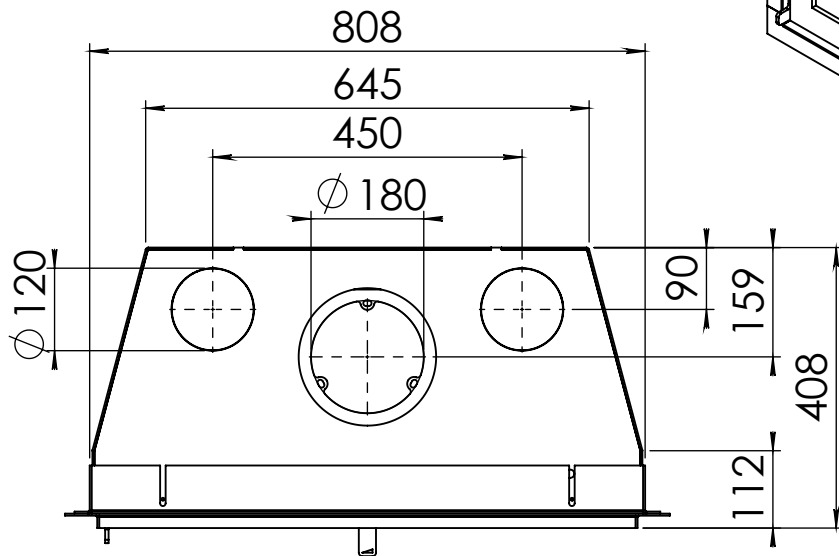

Instyle 800EA

- W x H x D: 800 x 580 x 400
- Max Capacity: 8-12kW
- Heatable Area: 430m³
- Outlet Ø: 180mm
- Weight: 130kg
- Fuel: Wood
- Colour Option: Anthracite

Kachel Type **Instyle 800 EA + Classic frame 4S**

Kachel
Type **Instyle 800 EA + Modern line**

Eenheid
Units mm

Datum
Date

www.fireandgas.co.za

Wijzigingen voorbehouden.
Subject to changes.

Gebruik uitsluitend na schriftelijke toestemming Dik Geurts Haardkachels.
Usage only after written consent of Dik Geurts Haardkachels.

Kachel
Type **Instyle 800 EA Built in frame**

Eenheid
Units mm

Datum
Date

www.fireandgas.co.za

Wijzigingen voorbehouden.
Subject to changes.

Gebruik uitsluitend na schriftelijke toestemming Dik Geurts Haardkachels.
Usage only after written consent of Dik Geurts Haardkachels.

Kachel Type **Instyle 800 EA + Slim line**

Eenheid Units mm

Datum Date

www.fireandgas.co.za

Wijzigingen voorbehouden. Subject to changes.

Gebruik uitsluitend na schriftelijke toestemming Dik Geurts Haardkachels. Usage only after written consent of Dik Geurts Haardkachels.