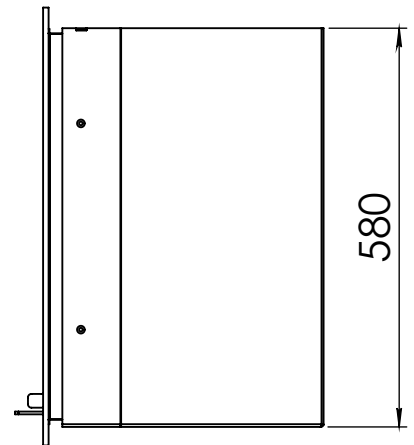

Instyle 800EA

- W x H x D: 800 x 580 x 400
- Max Capacity: 8-12kW
- Heatable Area: 430m³
- Outlet Ø: 180mm
- Weight: 130kg
- Fuel: Wood
- Colour Option: Anthracite

Kachel Type **Instyle 800 EA + Classic frame 4S**

Kachel
Type **Instyle 800 EA + Modern line**

Eenheid
Units mm

Datum
Date

www.fireandgas.co.za

Wijzigingen voorbehouden.
Subject to changes.

Gebruik uitsluitend na schriftelijke toestemming Dik Geurts Haardkachels.
Usage only after written consent of Dik Geurts Haardkachels.

Kachel
Type **Instyle 800 EA Built in frame**

Eenheid
Units mm

Datum
Date

www.fireandgas.co.za

Wijzigingen voorbehouden.
Subject to changes.

Gebruik uitsluitend na schriftelijke toestemming Dik Geurts Haardkachels.
Usage only after written consent of Dik Geurts Haardkachels.

Kachel Type **Instyle 800 EA + Slim line**

Eenheid Units mm

Datum Date

www.fireandgas.co.za

Wijzigingen voorbehouden. Subject to changes.

Gebruik uitsluitend na schriftelijke toestemming Dik Geurts Haardkachels. Usage only after written consent of Dik Geurts Haardkachels.