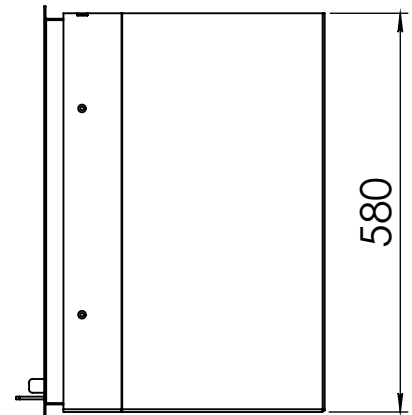

Instyle 800EA

- W x H x D: 800 x 580 x 400
- Max Capacity: 8-12kW
- Heatable Area: 430m³
- Outlet Ø: 180mm
- Weight: 130kg
- Fuel: Wood
- Colour Option: Anthracite

Kachel Type **Instyle 800 EA + Classic frame 4S**

Kachel
Type **Instyle 800 EA Built in frame**

Eenheid
Units mm

Datum
Date

www.fireandgas.co.za

Wijzigingen voorbehouden.
Subject to changes.

Gebruik uitsluitend na schriftelijke toestemming Dik Geurts Haardkachels.
Usage only after written consent of Dik Geurts Haardkachels.

Kachel Type **Instyle 800 EA + Slim line**

Eenheid Units mm

Datum Date

www.fireandgas.co.za

Wijzigingen voorbehouden. Subject to changes.

Gebruik uitsluitend na schriftelijke toestemming Dik Geurts Haardkachels. Usage only after written consent of Dik Geurts Haardkachels.